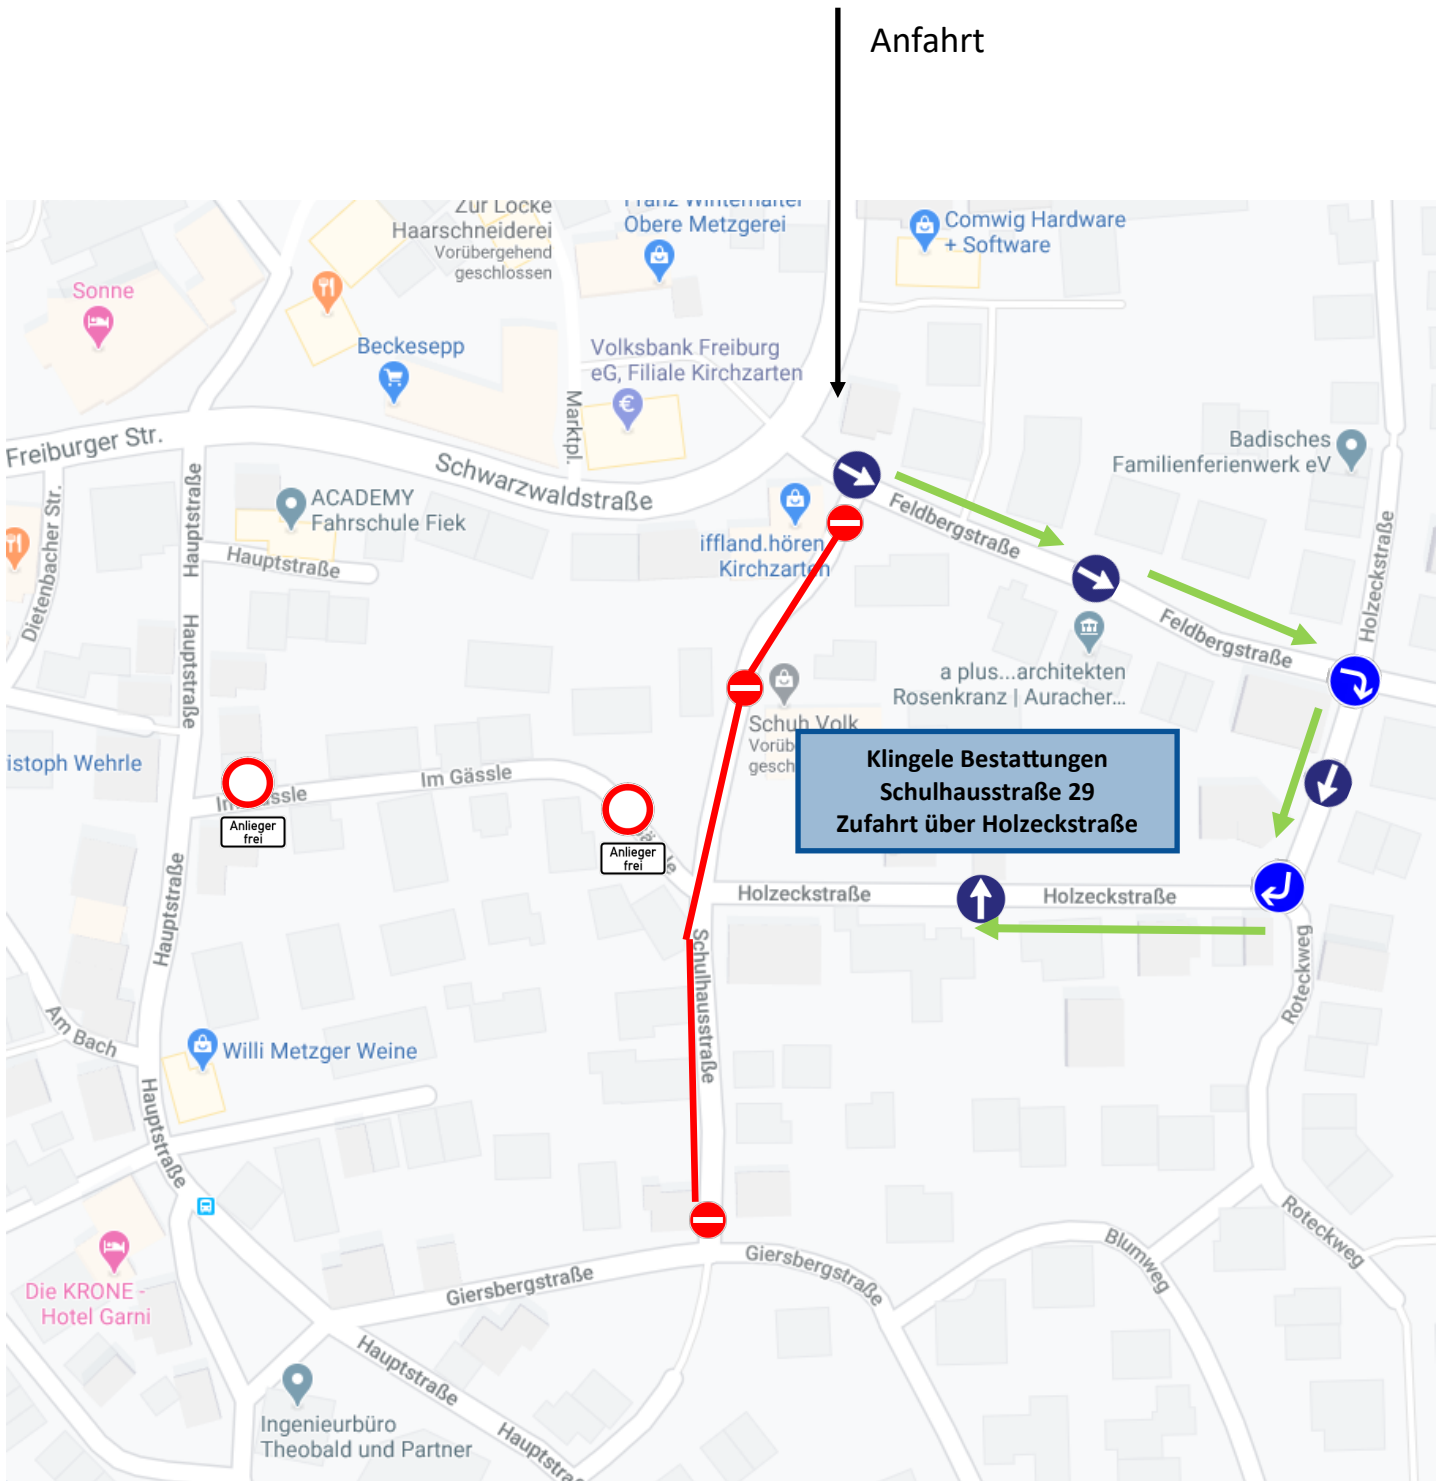

# Klinge Bestattungen

Anfahrt geändert

durch Baumaßnahmen ab dem **4.5.2020** in der Schulhausstraße

aus Richtung Oberried kommend